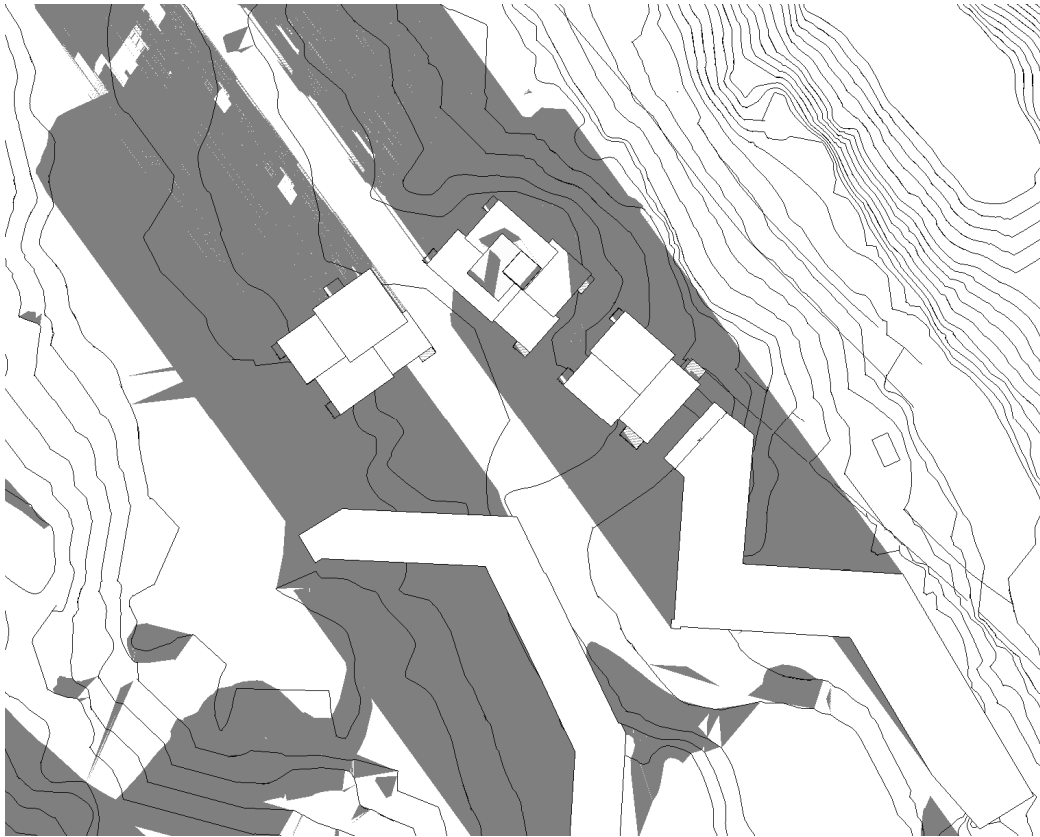

SOLFONN
SOL- SKYGGEDIAGRAM
14.04.2019

1.APRIL KL.1000

1.APRIL KL.1200

1.APRIL KL.1400

1.APRIL KL.1600

1.FEBRUAR KL.1000

1.FEBRUAR KL.1200

1.FEBRUAR KL.1400