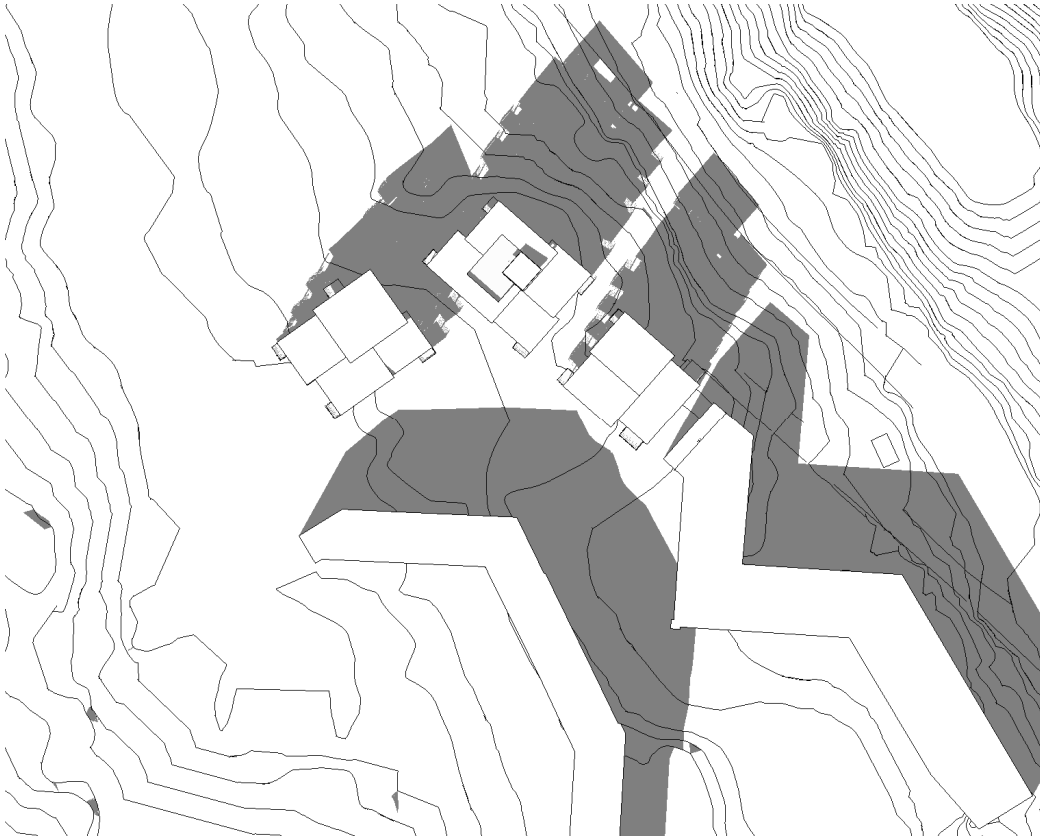

SOLFONN
SOL- SKYGGEDIAGRAM
14.04.2019

1.APRIL KL.1000

1.APRIL KL.1200

1.APRIL KL.1400

1.APRIL KL.1600

1.FEBRUAR KL.1000

1.FEBRUAR KL.1200

1.FEBRUAR KL.1400