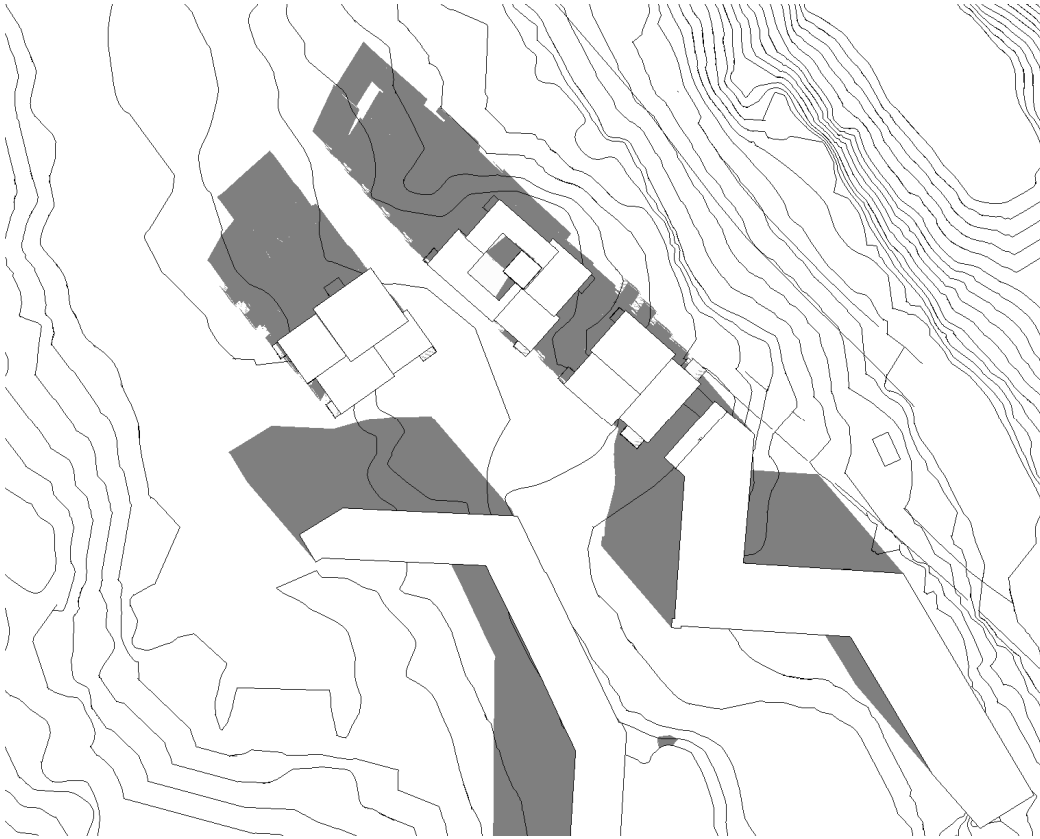

SOLFONN
SOL- SKYGGEDIAGRAM
14.04.2019

1.APRIL KL.1000

1.APRIL KL.1200

1.APRIL KL.1400

1.APRIL KL.1600

1.FEBRUAR KL.1000

1.FEBRUAR KL.1200

1.FEBRUAR KL.1400