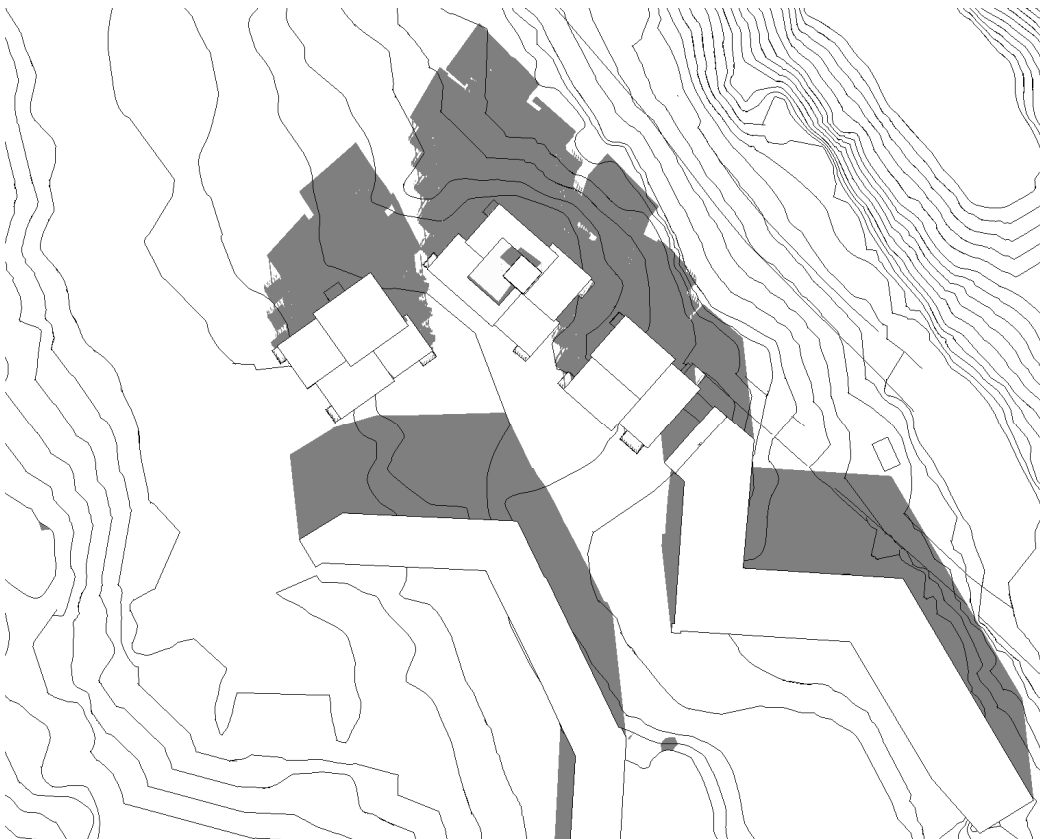

SOLFONN
SOL- SKYGGEDIAGRAM
14.04.2019

1.APRIL KL.1000

1.APRIL KL.1200

1.APRIL KL.1400

1.APRIL KL.1600

1.FEBRUAR KL.1000

1.FEBRUAR KL.1200

1.FEBRUAR KL.1400