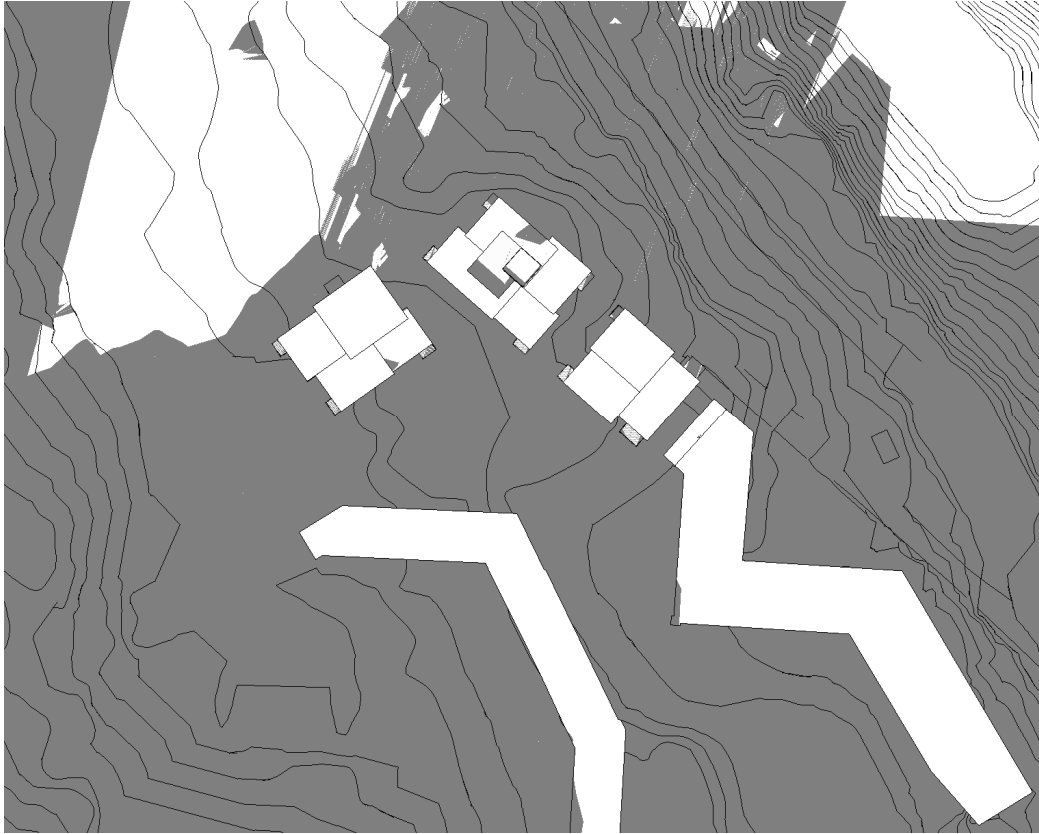

SOLFONN
SOL- SKYGGEDIAGRAM
14.04.2019

1.APRIL KL.1000

1.APRIL KL.1200

1.APRIL KL.1400

1.APRIL KL.1600

1.FEBRUAR KL.1000

1.FEBRUAR KL.1200

1.FEBRUAR KL.1400